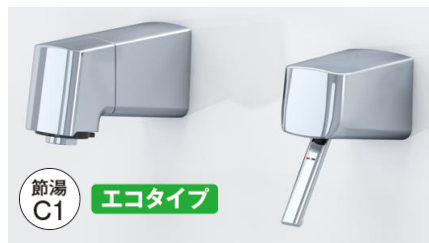

Image photo  
W900mm×D600mm×H800mm

カウンター

ハイバックカウンター  
ポリエステル系人造大理石

ホワイト

ポップアップつまみ色：シルバー

水栓

FSL140KTTK

シングルレバー式シャワー水栓

節湯  
C1

エコタイプ

クロムメッキ

キャビネット

扉（引出し付）タイプ

たっぷりの収納スペースと出し入れのしやすさが特徴

ミラー

ワイドLED3面鏡

薄型ですっきりシンプルデザイン、ワイドな照明が快適な3面鏡

ミラー裏はたっぷり収納  
くもり止めコーティング：なし  
コンセント：内部2口・外部2口

MOVIE

歯ブラシ立て

歯ブラシが5本まで立てられます。

扉カラー 高圧メラミン化粧板

●マット木目

●鏡面