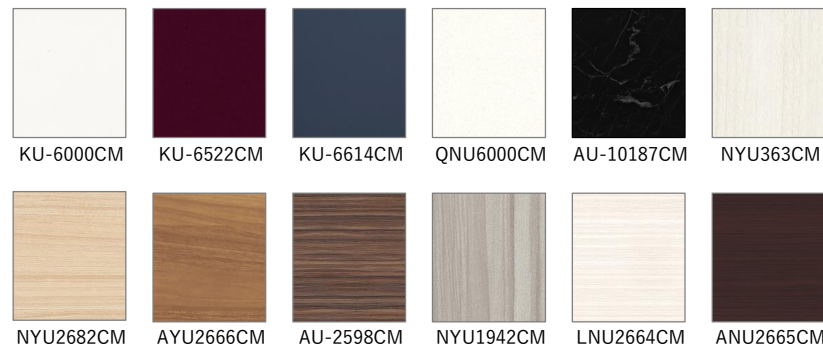

引手

アルミレール引手

シルバー

台輪

ダークブラウン

WEB

カラーシミュレーションで  
コーディネート  
をチェック！

Sシリーズ